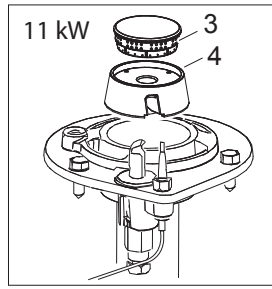

Nr.	Code	Title	Recommended	€
1.	185734	BURNER CAP 7 KW	✓	134,61
2.	200656	FLEX BURNER 5.5KW - 7KW		112,05
5.	185732	PILOT BURNER FLEX 2.0	✓	58,92
7.	INIETTORE	SEE HANDBOOK NOZZLES		-
8.	173386	FRONT BURNER PILOT PIPE		3,52
9.	173387	BACK BURNER PILOT PIPE		5,67
10.	RTCU700391	THERMMOCOUPLE FIXING NUT M6	✓	4,51
11.	RTCU700374	THERMOCUOPLE 60CM WITH THREAD (RANGES)	✓	17,10
12.	185740	BACK BURNER DISTRIBUTION PIPE		72,69
15.	185738	FRONT BURNER DISTRIBUTION PIPE		82,03
17.	167184	SAFETY VALVE BRIDLE	✓	3,33
18.	167997	GAS TAP 21S FLANGE CONNETTION	✓	127,50
19.	RTCU900018	BICONE D.6 MM.6	✓	3,27
20.	RTCU900019	NUT D.6 HEIGHT 10,5 MM.	✓	5,48
21.	RTCU900012	BICONE	✓	2,94
22.	RTCU700297	NUT D.10	✓	7,67
23.	173320	INJECTOR SUPPORT TOP		23,82
24.	KFB70S	COMPLETE ENAMELLED FLEX BURNER KIT 7KW		255,02
26.	KFB11S	COMPLETE ENAMELLED FLEX BURNER KIT 11KW		311,69