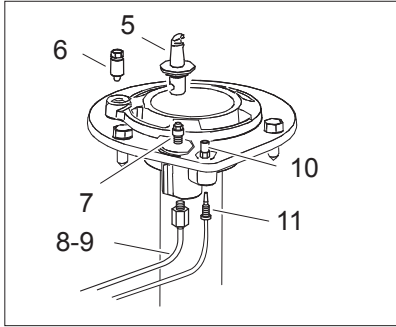

Nr.	Code	Title	Recommended	€
1.	185734	BURNER CAP 7 KW	✓	134,61
2.	200656	FLEX BURNER 5.5KW - 7KW		112,05
5.	185732	PILOT BURNER FLEX 2.0	✓	58,92
7.	INIETTORE	SEE HANDBOOK NOZZLES		-
8.	173386	FRONT BURNER PILOT PIPE		3,52
9.	173387	BACK BURNER PILOT PIPE		5,67
10.	RTCU700391	THERMMOCOUPLE FIXING NUT M6	✓	4,51
11.	RTCU700374	THERMOCUOPLE 60CM WITH THREAD (RANGES)	✓	17,10
12.	185740	BACK BURNER DISTRIBUTION PIPE		72,69
15.	185738	FRONT BURNER DISTRIBUTION PIPE		82,03
17.	167184	SAFETY VALVE BRIDLE	✓	3,33
18.	167997	GAS TAP 21S FLANGE CONNETTION	✓	127,50
19.	RTCU900018	BICONE D.6 MM.6	✓	3,27
20.	RTCU900019	NUT D.6 HEIGHT 10,5 MM.	✓	5,48
21.	RTCU900012	BICONE	✓	2,94
22.	RTCU700297	NUT D.10	✓	7,67
23.	173320	INJECTOR SUPPORT TOP		23,82
24.	KFB70S	COMPLETE ENAMELLED FLEX BURNER KIT 7KW		255,02
26.	KFB11S	COMPLETE ENAMELLED FLEX BURNER KIT 11KW		311,69