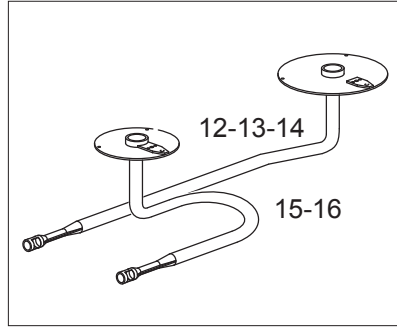

Nr.	Code	Title	Recommended	€
1.	185734	BURNER CAP 7 KW	✓	134,61
2.	200656	FLEX BURNER 5.5KW - 7KW		112,05
5.	185732	PILOT BURNER FLEX 2.0	✓	58,92
7.	INIETTORE	SEE HANDBOOK NOZZLES		-
8.	173386	FRONT BURNER PILOT PIPE		3,52
9.	173387	BACK BURNER PILOT PIPE		5,67
10.	RTCU700391	THERMMOCOUPLE FIXING NUT M6	✓	4,51
11.	RTCU700374	THERMOCUOPLE 60CM WITH THREAD (RANGES)	✓	17,10
12.	185740	BACK BURNER DISTRIBUTION PIPE		72,69
15.	185738	FRONT BURNER DISTRIBUTION PIPE		82,03
17.	167184	SAFETY VALVE BRIDLE	✓	3,33
18.	167997	GAS TAP 21S FLANGE CONNETTION	✓	127,50
19.	RTCU900018	BICONE D.6 MM.6	✓	3,27
20.	RTCU900019	NUT D.6 HEIGHT 10,5 MM.	✓	5,48
21.	RTCU900012	BICONE	✓	2,94
22.	RTCU700297	NUT D.10	✓	7,67
23.	173320	INJECTOR SUPPORT TOP		23,82
24.	KFB70S	COMPLETE ENAMELLED FLEX BURNER KIT 7KW		255,02
26.	KFB11S	COMPLETE ENAMELLED FLEX BURNER KIT 11KW		311,69