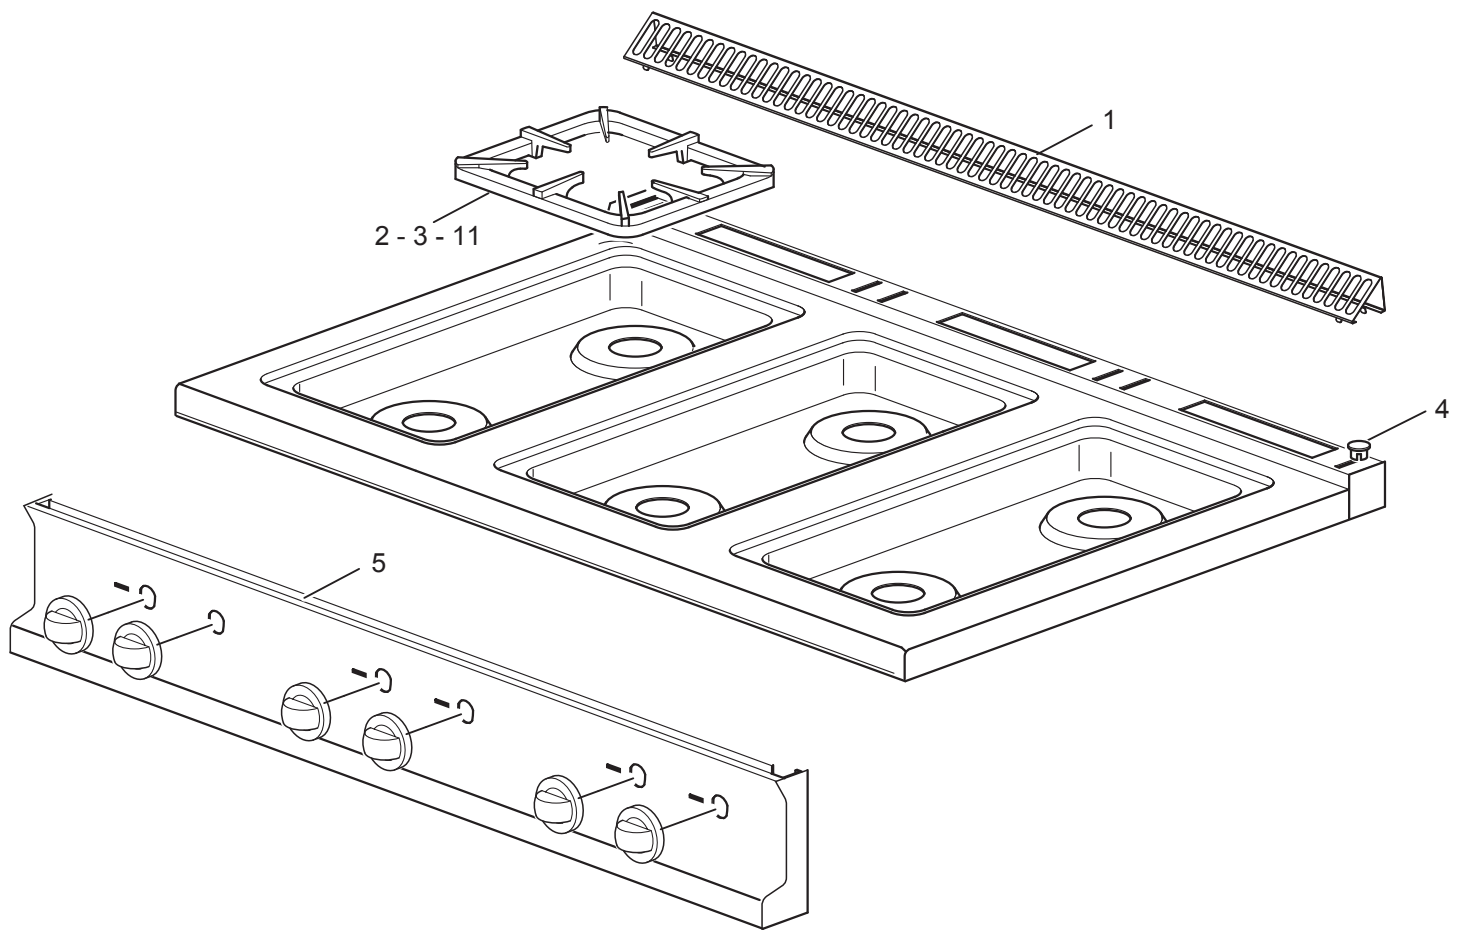

As Informações e desenhoS podem estar um pouco diferente da realidade e são puramente indicativas. O fabricante pode modificar estas informações a qualquer momento sem aviso prévio.

<b>Nr. Code</b>	<b>Title</b>	<b>Recommended</b>	<b>€</b>
1. 184978	CHIMNEY GRILL L=110		123,76
2. 185746	CAST IRON GRID		164,36
3. 186468	STAINLESS STEEL GRID		138,83
5. 180441	CONTROL PANEL		100,01
7. 171439	NUT	✓	30,41
8. 176318	CLIPS	✓	4,44
9. 171437	BURNER KNOB 8MM	✓	40,04
10. 174332	KNOB RING	✓	11,28
11. RTCU700274	BLACK ENAMELLED PAN GRID -MAGISTRA -		109,06