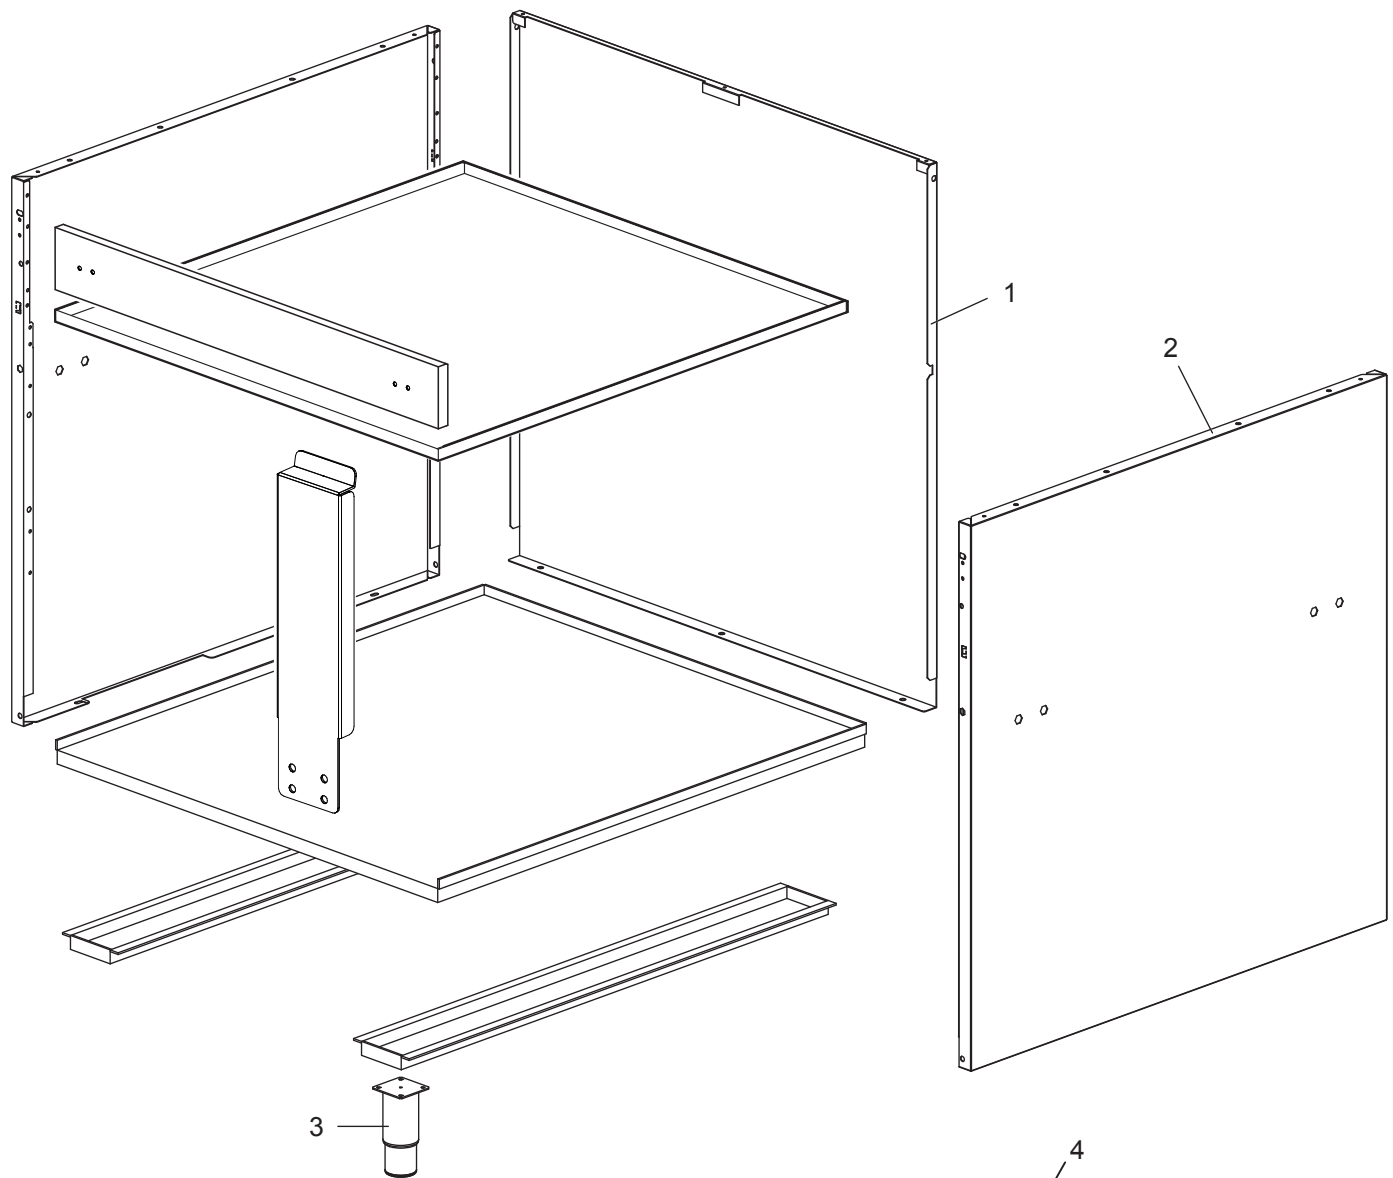

As Informações e desenhoS podem estar um pouco diferente da realidade e são puramente indicativas. O fabricante pode modificar estas informações a qualquer momento sem aviso prévio.

<b>Nr. Code</b>	<b>Title</b>	<b>Recommended</b>	<b>€</b>
1. 184978	CHIMNEY GRILL L=110		123,76
2. 185746	CAST IRON GRID		164,36
3. 186468	STAINLESS STEEL GRID		138,83
5. 180441	CONTROL PANEL		100,01
7. 171439	NUT	✓	30,41
8. 176318	CLIPS	✓	4,44
9. 171437	BURNER KNOB 8MM	✓	40,04
10. 174332	KNOB RING	✓	11,28
11. RTCU700274	BLACK ENAMELLED PAN GRID -MAGISTRA -		109,06