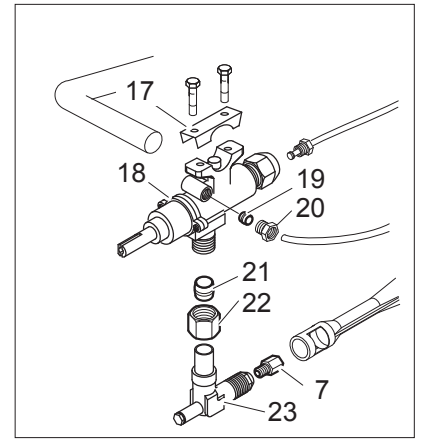

Nr.	Code	Title	Recommended	€
1.	185734	BURNER CAP 7 KW	✓	134,61
2.	200656	FLEX BURNER 5.5KW - 7KW		112,05
5.	185732	PILOT BURNER FLEX 2.0	✓	58,92
7.	INIETTORE	SEE HANDBOOK NOZZLES		-
8.	173386	FRONT BURNER PILOT PIPE		3,52
9.	173387	BACK BURNER PILOT PIPE		5,67
10.	RTCU700391	THERMMOCOUPLE FIXING NUT M6	✓	4,51
11.	RTCU700374	THERMOCUOPLE 60CM WITH THREAD (RANGES)	✓	17,10
12.	185740	BACK BURNER DISTRIBUTION PIPE		72,69
15.	185738	FRONT BURNER DISTRIBUTION PIPE		82,03
17.	167184	SAFETY VALVE BRIDLE	✓	3,33
18.	167997	GAS TAP 21S FLANGE CONNETTION	✓	127,50
19.	RTCU900018	BICONE D.6 MM.6	✓	3,27
20.	RTCU900019	NUT D.6 HEIGHT 10,5 MM.	✓	5,48
21.	RTCU900012	BICONE	✓	2,94
22.	RTCU700297	NUT D.10	✓	7,67
23.	173320	INJECTOR SUPPORT TOP		23,82
24.	KFB70S	COMPLETE ENAMELLED FLEX BURNER KIT 7KW		255,02
26.	KFB11S	COMPLETE ENAMELLED FLEX BURNER KIT 11KW		311,69