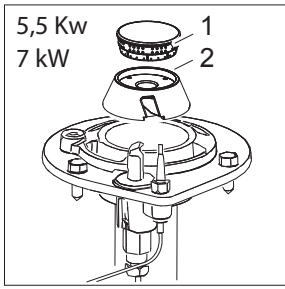

Nr.	Code	Title	Recommended	€
1.	185734	BURNER CAP 7 KW	✓	134,61
2.	200656	FLEX BURNER 5.5KW - 7KW		112,05
5.	185732	PILOT BURNER FLEX 2.0	✓	58,92
7.	INIETTORE	SEE HANDBOOK NOZZLES		-
8.	173386	FRONT BURNER PILOT PIPE		3,52
9.	173387	BACK BURNER PILOT PIPE		5,67
10.	RTCU700391	THERMMOCOUPLE FIXING NUT M6	✓	4,51
11.	RTCU700374	THERMOCUOPLE 60CM WITH THREAD (RANGES)	✓	17,10
12.	185740	BACK BURNER DISTRIBUTION PIPE		72,69
15.	185738	FRONT BURNER DISTRIBUTION PIPE		82,03
17.	167184	SAFETY VALVE BRIDLE	✓	3,33
18.	167997	GAS TAP 21S FLANGE CONNETTION	✓	127,50
19.	RTCU900018	BICONE D.6 MM.6	✓	3,27
20.	RTCU900019	NUT D.6 HEIGHT 10,5 MM.	✓	5,48
21.	RTCU900012	BICONE	✓	2,94
22.	RTCU700297	NUT D.10	✓	7,67
23.	173320	INJECTOR SUPPORT TOP		23,82
24.	KFB70S	COMPLETE ENAMELLED FLEX BURNER KIT 7KW		255,02
26.	KFB11S	COMPLETE ENAMELLED FLEX BURNER KIT 11KW		311,69