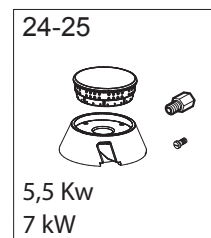

Nr.	Code	Title	Recommended	€
1.	185734	BURNER CAP 7 KW	✓	134,61
2.	200656	FLEX BURNER 5.5KW - 7KW		112,05
5.	185732	PILOT BURNER FLEX 2.0	✓	58,92
7.	INIETTORE	SEE HANDBOOK NOZZLES		-
8.	173386	FRONT BURNER PILOT PIPE		3,52
9.	173387	BACK BURNER PILOT PIPE		5,67
10.	RTCU700391	THERMMOCOUPLE FIXING NUT M6	✓	4,51
11.	RTCU700374	THERMOCUOPLE 60CM WITH THREAD (RANGES)	✓	17,10
12.	185740	BACK BURNER DISTRIBUTION PIPE		72,69
15.	185738	FRONT BURNER DISTRIBUTION PIPE		82,03
17.	167184	SAFETY VALVE BRIDLE	✓	3,33
18.	167997	GAS TAP 21S FLANGE CONNETTION	✓	127,50
19.	RTCU900018	BICONE D.6 MM.6	✓	3,27
20.	RTCU900019	NUT D.6 HEIGHT 10,5 MM.	✓	5,48
21.	RTCU900012	BICONE	✓	2,94
22.	RTCU700297	NUT D.10	✓	7,67
23.	173320	INJECTOR SUPPORT TOP		23,82
24.	KFB70S	COMPLETE ENAMELLED FLEX BURNER KIT 7KW		255,02
26.	KFB11S	COMPLETE ENAMELLED FLEX BURNER KIT 11KW		311,69