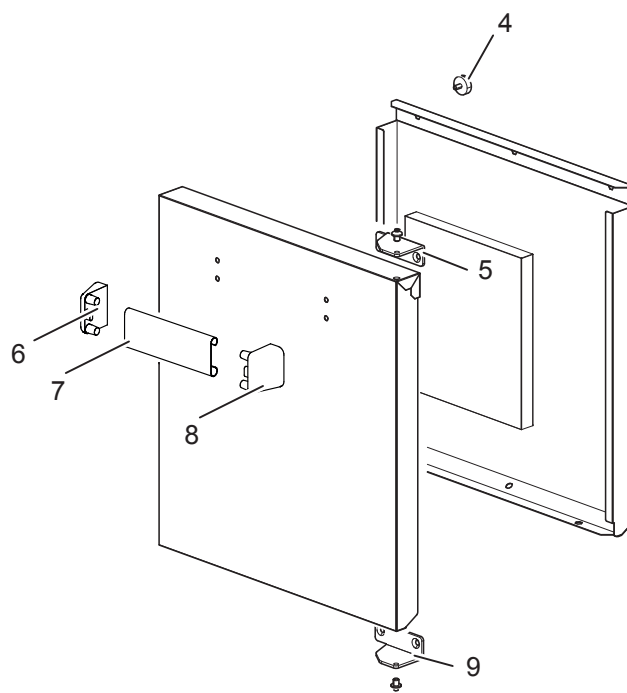

As Informações e desenhoS podem estar um pouco diferente da realidade e são puramente indicativas. O fabricante pode modificar estas informações a qualquer momento sem aviso prévio.

<b>Nr. Code</b>	<b>Title</b>	<b>Recommended</b>	<b>€</b>
1. 184978	CHIMNEY GRILL L=110		123,76
2. 185746	CAST IRON GRID		164,36
3. 186468	STAINLESS STEEL GRID		138,83
5. 180441	CONTROL PANEL		100,01
7. 171439	NUT	✓	30,41
8. 176318	CLIPS	✓	4,44
9. 171437	BURNER KNOB 8MM	✓	40,04
10. 174332	KNOB RING	✓	11,28
11. RTCU700274	BLACK ENAMELLED PAN GRID -MAGISTRA -		109,06