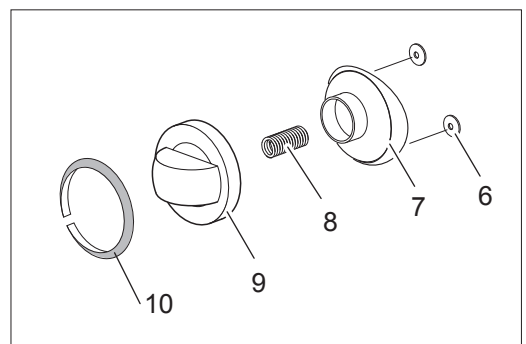

As Informações e desenhoS podem estar um pouco diferente da realidade e são puramente indicativas. O fabricante pode modificar estas informações a qualquer momento sem aviso prévio.

<b>Nr. Code</b>	<b>Title</b>	<b>Recommended</b>	<b>€</b>
1. 184978	CHIMNEY GRILL L=110		123,76
2. 185746	CAST IRON GRID		164,36
3. 186468	STAINLESS STEEL GRID		138,83
5. 180441	CONTROL PANEL		100,01
7. 171439	NUT	✓	30,41
8. 176318	CLIPS	✓	4,44
9. 171437	BURNER KNOB 8MM	✓	40,04
10. 174332	KNOB RING	✓	11,28
11. RTCU700274	BLACK ENAMELLED PAN GRID -MAGISTRA -		109,06